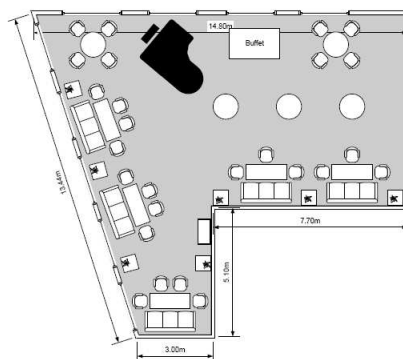

★★★★★

Rendez-Vous Bar	L x B x H (in m)	m ²						
	12.8 x 7.6 x 2.9	97.5	-	-	-	-	-	100

Helle Bar – Lounge mit Durchgang zur Hotelterrasse. Zum Empfang oder Stehcocktail.

Helle Bar – Lounge with passage to the hotel terrace. To reception or standing cocktails.