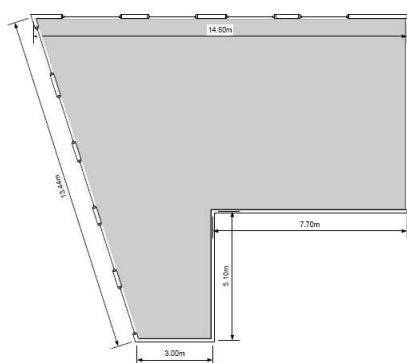

★★★★★

Rendez-Vous Bar	L x B x H (in m)	m ²						
	12.8 x 7.6 x 2.9	97.5	-	-	-	-	-	100

Helle Bar – Lounge mit Durchgang zur Hotelterrasse. Zum Empfang oder Stehcocktail.

Helle Bar – Lounge with passage to the hotel terrace. To reception or standing cocktails.