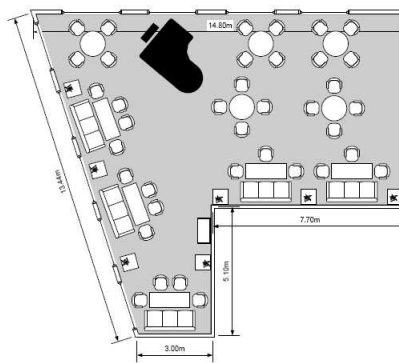

★★★★★

Rendez-Vous Bar	L x B x H (in m)	m ²						
	12.8 x 7.6 x 2.9	97.5	-	-	-	-	-	100

Helle Bar – Lounge mit Durchgang zur Hotelterrasse. Zum Empfang oder Stehcocktail.

Helle Bar – Lounge with passage to the hotel terrace. To reception or standing cocktails.

Bar lumineux – lounge avec accès à la terrasse de l’hôtel. Pour des réceptions ou des cocktails.