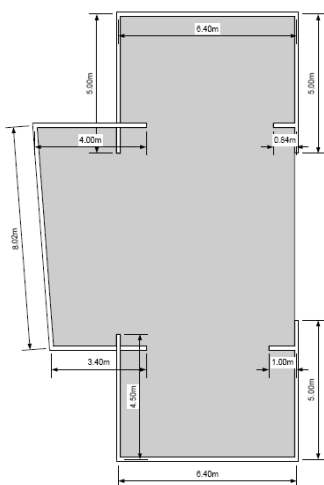

Kristallsaal	L x B x H (in m)	m ²						
	16.2 x 9.2/6.4 x 4.0	119.8	-	-	-	100	-	-

Ist Teil des „Le Restaurant“ und vermittelt eine festliche Stimmung. Der Raum kann optisch und akustisch nicht vom „Le Restaurant“ abgetrennt werden.

Is part of the „Le Restaurant“ and conveys a festive ambiance. The room cannot be segregated either in optic or acoustic form from „Le Restaurant“.

Fait partie du «Restaurant» et offre une ambiance festive. Visuellement et acoustiquement, la pièce ne peut être séparée du «Restaurant».