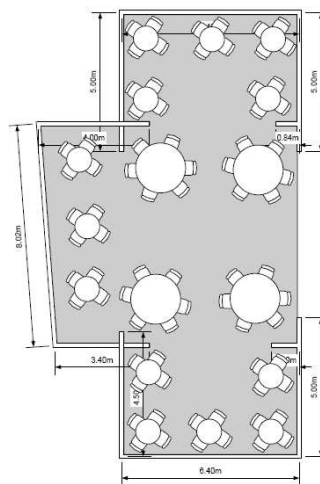

Kristallsaal	L x B x H (in m)	m ²						
	16.2 x 9.2/6.4 x 4.0	119.8	-	-	-	100	-	-

Ist Teil des „Le Restaurant“ und vermittelt eine festliche Stimmung. Der Raum kann optisch und akustisch nicht vom „Le Restaurant“ abgetrennt werden.

Is part of the „Le Restaurant“ and conveys a festive ambiance. The room cannot be segregated either in optic or acoustic form from „Le Restaurant“.

Fait partie du «Restaurant» et offre une ambiance festive. Visuellement et acoustiquement, la pièce ne peut être séparée du «Restaurant».