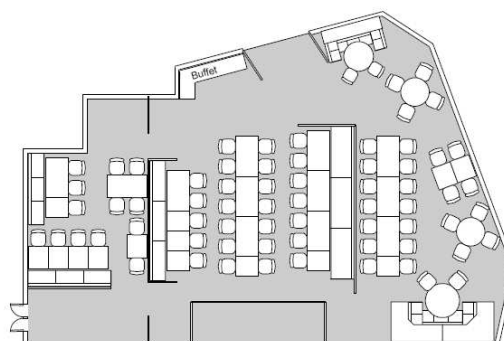

Grill Le Cervin	L x B x H (in m)	m ²						
	8.6/7.8 x 4.3/11.2 x 2.5/4.6	121	-	-	-	100	-	-

Geniessen Sie unvergessliche Momente in rustikaler Atmosphäre mit exquisiten Spezialitäten vom Holzkohlegrill.