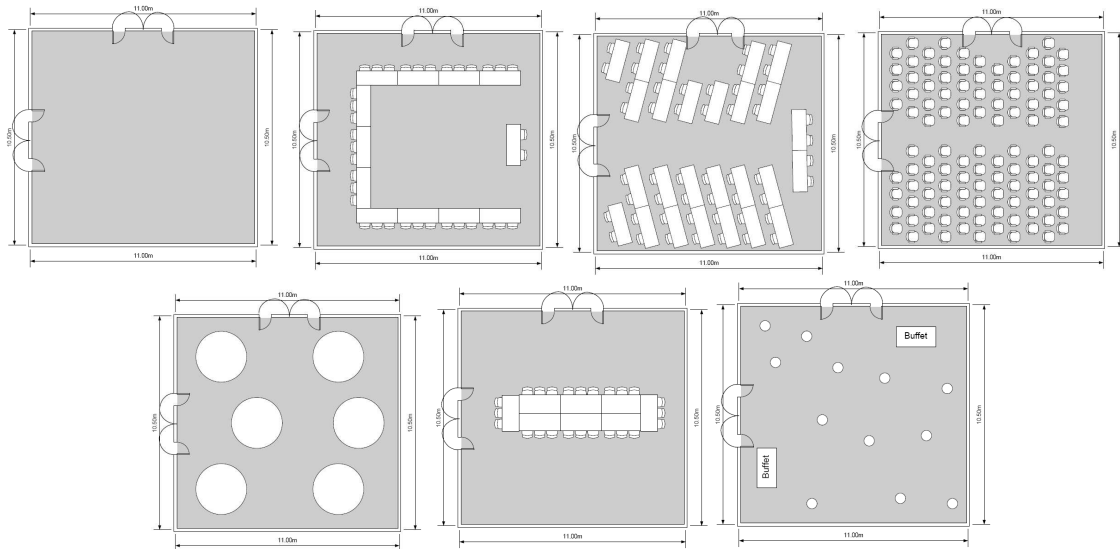

# MONT CERVIN PALACE

★★★★★

Alexander Seiler Saal 1	L x B x H (in m)	m <sup>2</sup>						
	11.2 x 11.0 x 3.5	123.2	35	48	120	80	45	120

Technische Infrastruktur auf Anfrage.  
*Technical infrastructure upon request.*  
Infrastructure technique sur demande.