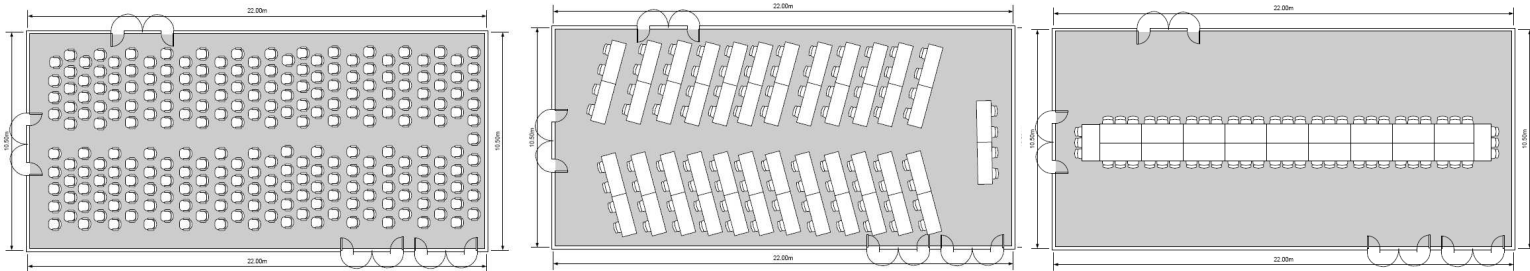

MONT CERVIN PALACE

★★★★★

Alexander Seiler Saal 1 & 2	L x B x H (in m)	m ²						
	23.2 x 11.0 x 3.5	255.2	90	170	240	180	100	240

Technische Infrastruktur auf Anfrage.
Technical infrastructure upon request.
Infrastructure technique sur demande.