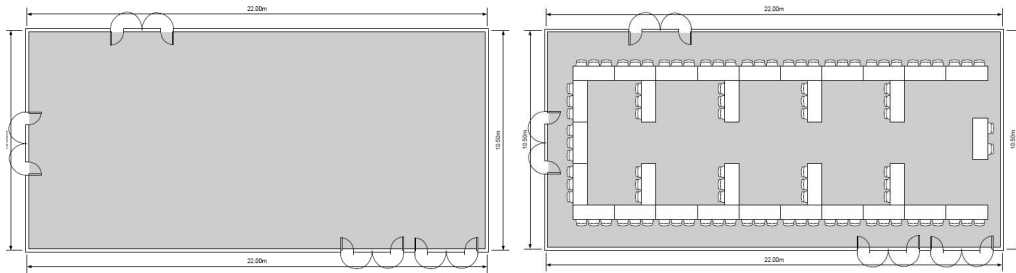

MONT CERVIN PALACE

★★★★★

Alexander Seiler Saal 1 & 2	L x B x H (in m)	m ²						
	23.2 x 11.0 x 3.5	255.2	90	170	240	180	100	240

Technische Infrastruktur auf Anfrage.
Technical infrastructure upon request.
Infrastructure technique sur demande.