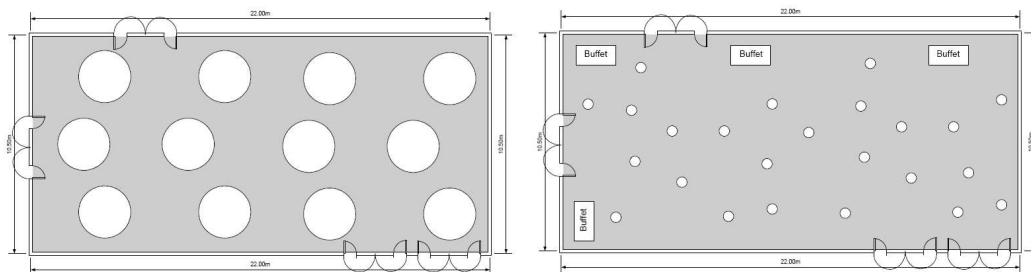

MONT CERVIN PALACE

★★★★★

Alexander Seiler Saal 1 & 2	L x B x H (in m)	m ²						
	23.2 x 11.0 x 3.5	255.2	90	170	240	180	100	240

Technische Infrastruktur auf Anfrage.
Technical infrastructure upon request.
Infrastructure technique sur demande.