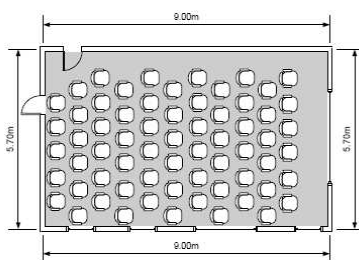

★ ★ ★ ★ ★

Residence 2	L x B x H (in m)	m ²						
	9.8 x 6.2 x 2.2	61.7	17	21	64	-	17	64

Technische Infrastruktur auf Anfrage.
Technical infrastructure upon request.
Infrastructure technique sur demande.