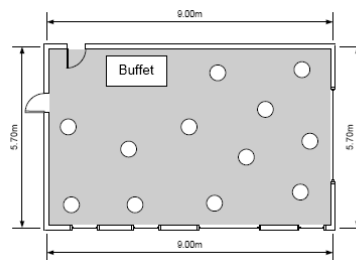

★ ★ ★ ★ ★

Residence 2	L x B x H (in m)	m ²						
	9.8 x 6.2 x 2.2	61.7	17	21	64	-	17	64

Technische Infrastruktur auf Anfrage.
Technical infrastructure upon request.
Infrastructure technique sur demande.