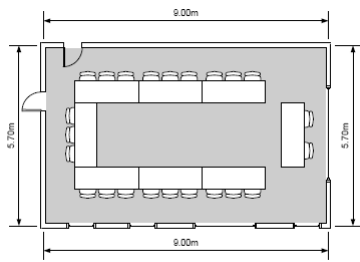

★ ★ ★ ★ ★

Residence 2	L x B x H (in m)	m ²						
	9.8 x 6.2 x 2.2	61.7	17	21	64	-	17	64

Technische Infrastruktur auf Anfrage.
Technical infrastructure upon request.
Infrastructure technique sur demande.