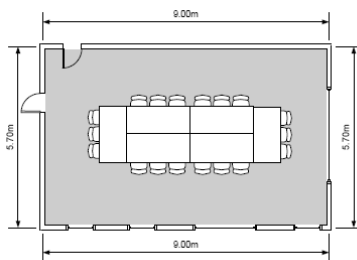

★ ★ ★ ★ ★

Residence 2	L x B x H (in m)	m ²						
	9.8 x 6.2 x 2.2	61.7	17	21	64	-	17	64

Technische Infrastruktur auf Anfrage.
Technical infrastructure upon request.
Infrastructure technique sur demande.