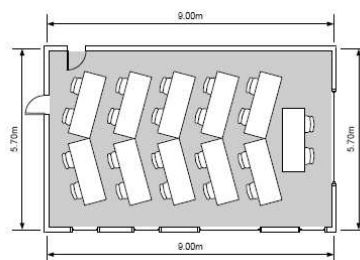

★ ★ ★ ★ ★

Residence 2	L x B x H (in m)	m ²						
	9.8 x 6.2 x 2.2	61.7	17	21	64	-	17	64

Technische Infrastruktur auf Anfrage.
Technical infrastructure upon request.
Infrastructure technique sur demande.