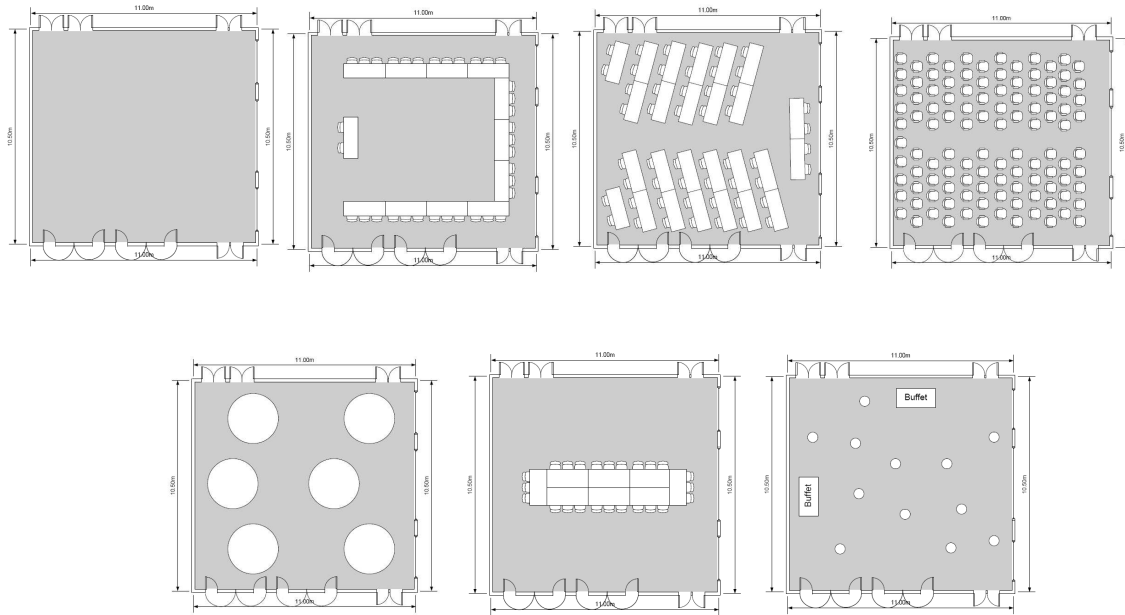

★★★★★

Alexander Seiler Saal 3	L x B x H (in m)	m ²						
	9.8 x 11.0 x 3.5	107.8	35	48	120	80	45	120

Technische Infrastruktur auf Anfrage.
Technical infrastructure upon request.
Infrastructure technique sur demande.