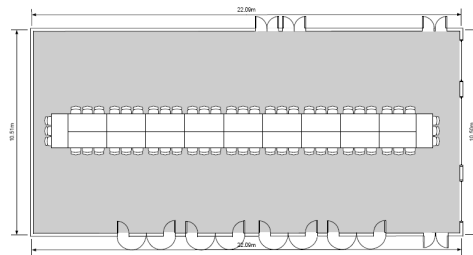

MONT CERVIN PALACE

★★★★★

Alexander Seiler Saal 2 & 3	L x B x H (in m)	m ²						
	21.8 x 11.0 x 3.5	239.8	90	170	240	180	100	240

Technische Infrastruktur auf Anfrage.
Technical infrastructure upon request.
Infrastructure technique sur demande.