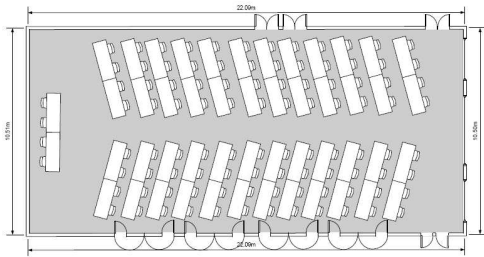

MONT CERVIN PALACE

★★★★★

Alexander Seiler Saal 2 & 3	L x B x H (in m)	m ²						
	21.8 x 11.0 x 3.5	239.8	90	170	240	180	100	240

Technische Infrastruktur auf Anfrage.
Technical infrastructure upon request.
Infrastructure technique sur demande.