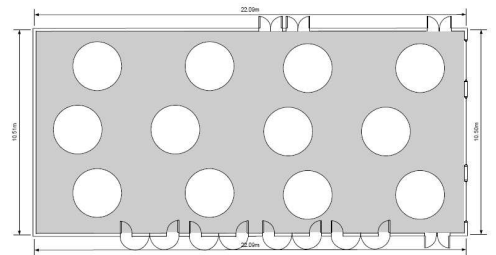

MONT CERVIN PALACE

★★★★★

Alexander Seiler Saal 2 & 3	L x B x H (in m)	m ²						
	21.8 x 11.0 x 3.5	239.8	90	170	240	180	100	240

Technische Infrastruktur auf Anfrage.
Technical infrastructure upon request.
Infrastructure technique sur demande.