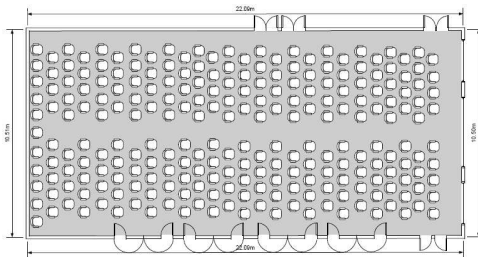

MONT CERVIN PALACE

★★★★★

Alexander Seiler Saal 2 & 3	L x B x H (in m)	m ²						
	21.8 x 11.0 x 3.5	239.8	90	170	240	180	100	240

Technische Infrastruktur auf Anfrage.
Technical infrastructure upon request.
Infrastructure technique sur demande.