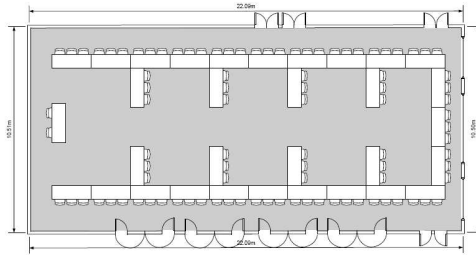

MONT CERVIN PALACE

★★★★★

Alexander Seiler Saal 2 & 3	L x B x H (in m)	m ²						
	21.8 x 11.0 x 3.5	239.8	90	170	240	180	100	240

Technische Infrastruktur auf Anfrage.
Technical infrastructure upon request.
Infrastructure technique sur demande.