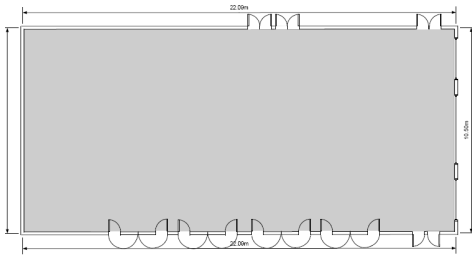

MONT CERVIN PALACE

★★★★★

Alexander Seiler Saal 2 & 3	L x B x H (in m)	m ²						
	21.8 x 11.0 x 3.5	239.8	90	170	240	180	100	240

Technische Infrastruktur auf Anfrage.
Technical infrastructure upon request.
Infrastructure technique sur demande.