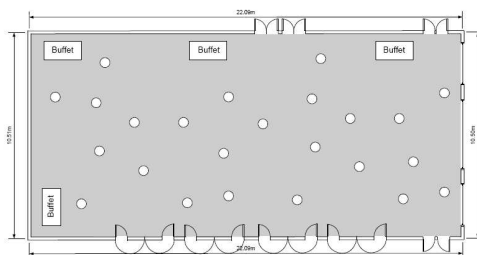

MONT CERVIN PALACE

★★★★★

Alexander Seiler Saal 2 & 3	L x B x H (in m)	m ²						
	21.8 x 11.0 x 3.5	239.8	90	170	240	180	100	240

Technische Infrastruktur auf Anfrage.
Technical infrastructure upon request.
Infrastructure technique sur demande.