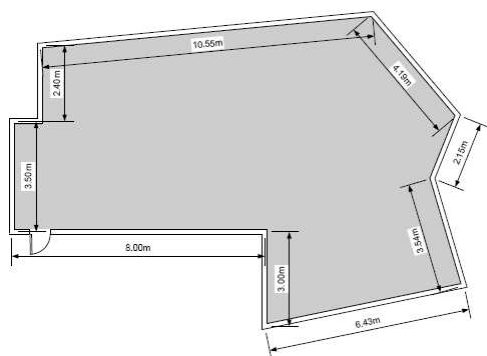

Terrasse 1. OG	L x B x H (in m)	m ²						
	14.0 x 8.5 x -	121.8	-	-	-	-	-	120

Hoch über der Bahnhofstrasse mit Blick zum Matterhorn. Gibt es einen besseren Platz für einen Empfang?

High above the Bahnhofstrasse with a view of the Matterhorn – what better place could there possibly be to receive guests?