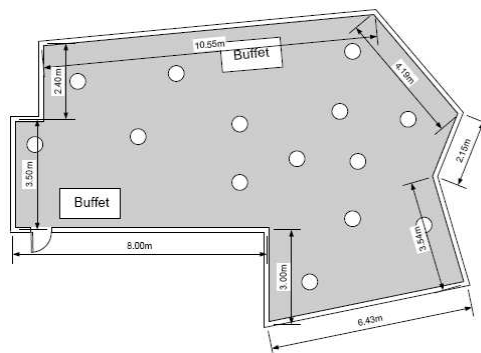

Terrasse 1. OG	L x B x H (in m)	m ²						
	14.0 x 8.5 x -	121.8	-	-	-	-	-	120

Hoch über der Bahnhofstrasse mit Blick zum Matterhorn. Gibt es einen besseren Platz für einen Empfang?

High above the Bahnhofstrasse with a view of the Matterhorn – what better place could there possibly be to receive guests?