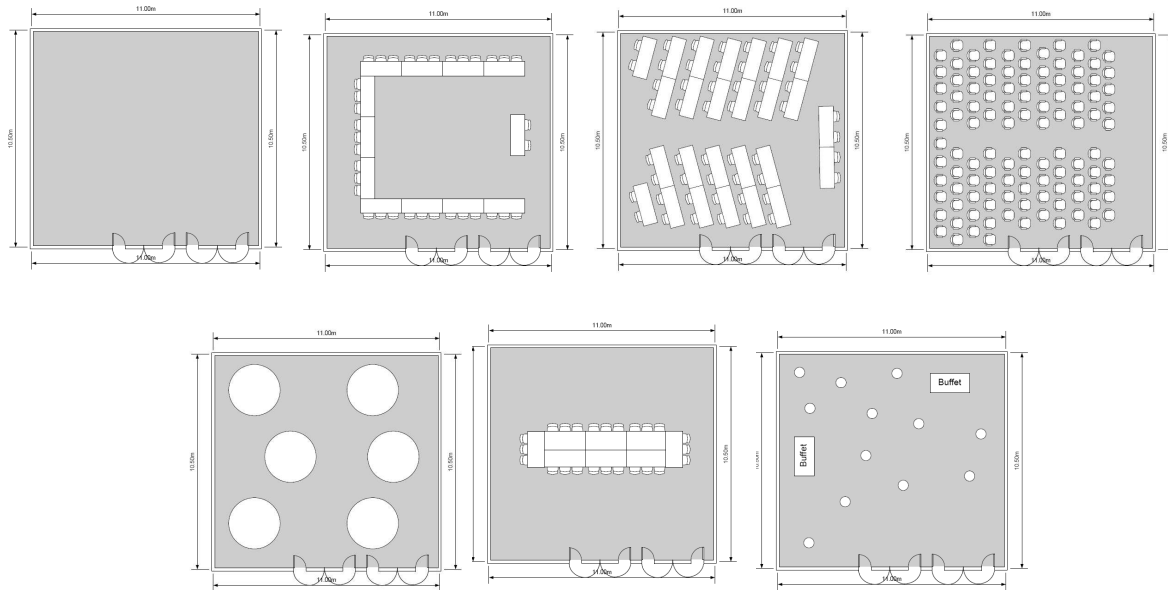

★★★★★

Alexander Seiler Saal 2	L x B x H (in m)	m ²						
	12.0 x 11.0 x 3.5	132.0	35	48	120	80	45	120

Technische Infrastruktur auf Anfrage.
Technical infrastructure upon request.
Infrastructure technique sur demande.