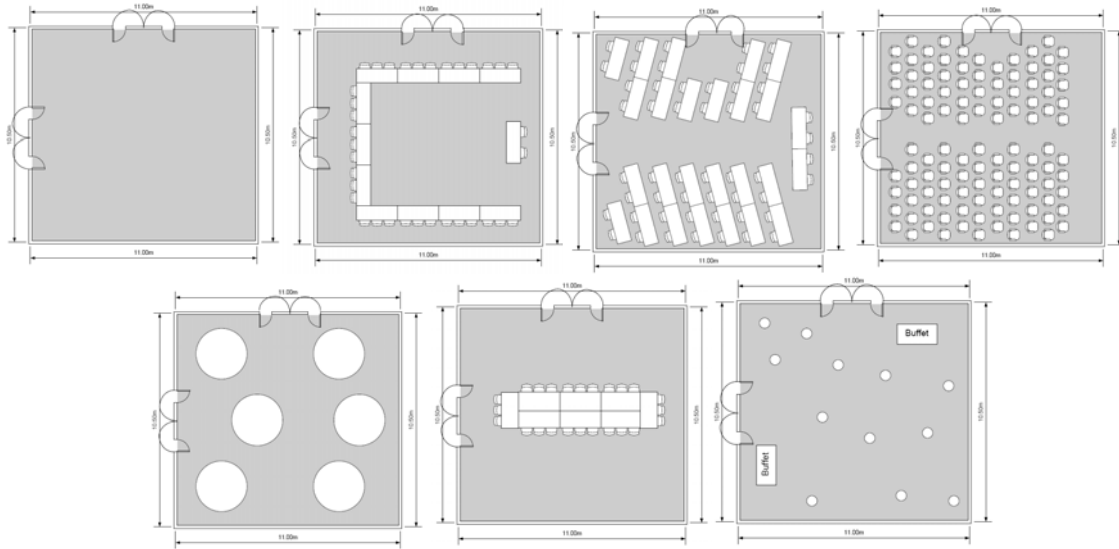

Alexander Seiler Saal 1	L x B x H (in m)	m ²						
	11.2 x 11.0 x 3.5	123.2	35	48	120	80	45	120

Technische Infrastruktur auf Anfrage.
Technical infrastructure upon request.
Infrastructure technique sur demande.